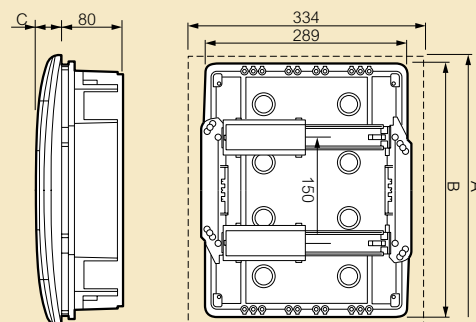

Aksesoria

20	0016 60	Ostonka o szerokości 5 modułów z możliwością obcięcia do 0,5 modułu. Kolor RAL 9010
10	6012 90	Listwa przyłączeniowa 8N+8PE
1	0019 66	Zamek do drzwiczek Tylko do rozdzielnic 2x12 i 3x12

Practibox™ rozdzielnice wnąkowe

Wymiary [mm]

Rozdzielnice 1-rzędowe

	6 modułów	8 modułów	12 modułów
A	230	266	334
B	186	188	225
C	27	27	31
D	180	180	208
E	208	244	287

Rozdzielnice 2- i 3-rzędowe

	24 moduły	36 modułów
A	376	526
B	358	508
C	40	42