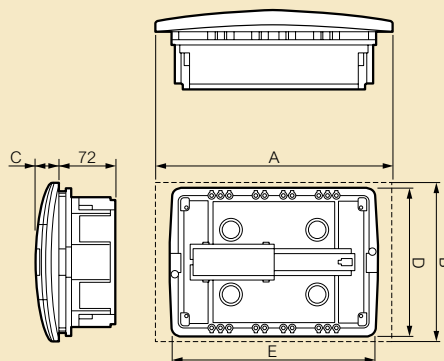

Aksesoria

20	0016 60	Ostonka o szerokości 5 modułów z możliwością obcięcia do 0,5 modułu. Kolor RAL 9010
10	6012 90	Listwa przyłączeniowa 8N+8PE
1	0019 66	Zamek do drzwiczek Tylko do rozdzielnic 2x12 i 3x12

Practibox™ rozdzielnice wnąkowe

Wymiary [mm]

Rozdzielnice 1-rzędowe

	6 modułów	8 modułów	12 modułów
A	230	266	334
B	186	188	225
C	27	27	31
D	180	180	208
E	208	244	287

Rozdzielnice 2- i 3-rzędowe

	24 moduły	36 modułów
A	376	526
B	358	508
C	40	42